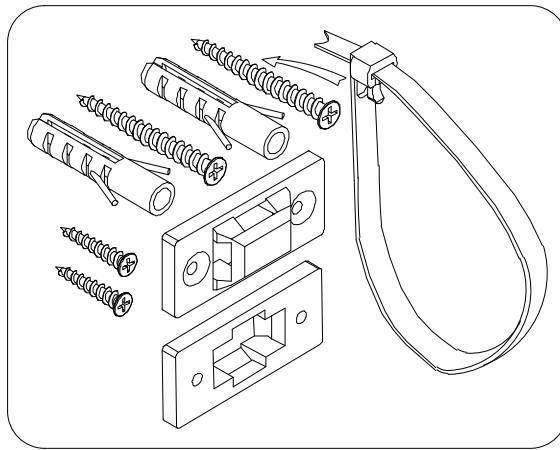

Assembly Instruction

Panel No	Panel Sizes	Quantity
1	800*275*16	3
2	800*275*16	1
3	800*275*16	1
4	304*273*16	1
5	304*273*16	1
6	764*304*16	2
7	800*275*16	1

Panel No	Panel Sizes	Quantity
8	800*275*16	1
9	304*273*16	1
10	304*273*16	1
11	303*60*25	1
12	303*60*25	1
13	708*298*18	1

Fittings

A=22

B=16

C=22

D=36

J=2

F=1

M6*30